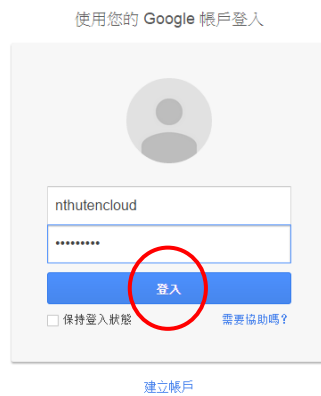

### 情況一

從未使用或僅擁有一個 Google 帳戶，直接進入帳號密碼登入頁面  
[輸入協會提供之帳號密碼](#)→[登入](#)

只要一個帳戶，所有 Google 服務暢行無阻。

使用您的 Google 帳戶登入

A screenshot of the Google sign-in interface. It shows a profile icon placeholder, a text input field containing "nthutencloud", and a password input field with masked characters. Below the fields is a blue "登入" button, which is circled in red. There are also checkboxes for "保持登入狀態" and "需要協助嗎?".

[建立帳戶](#)

## 情況二

擁有兩個（含）以上 Google 帳戶，進入選擇帳戶頁面，請先點選**新增帳戶**

進入帳號密碼輸入頁面，**輸入協會提供之帳號密碼→登入**

只要一個帳戶，所有 Google 服務暢行無阻。